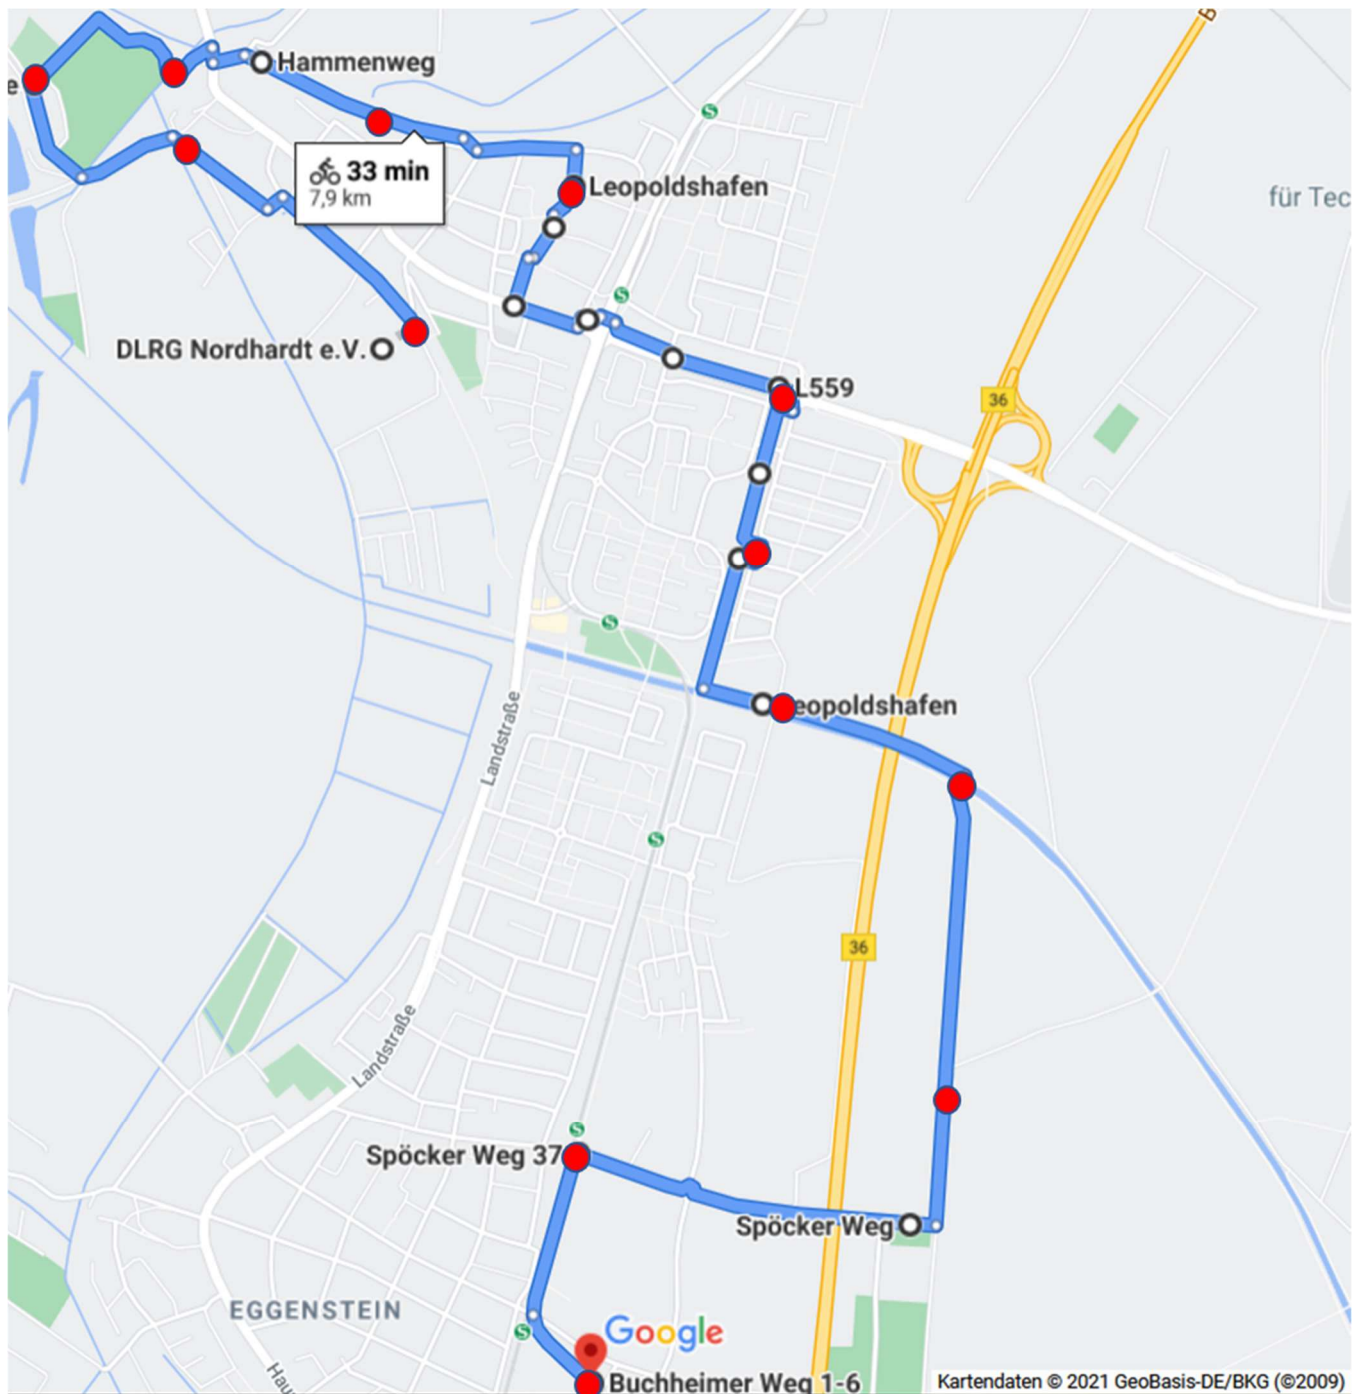

## Bade- und Eisregeln-Dorf-Rallye

### Standortliste

Nr. Station	Beschreibung
1	DLRG Wache
2	Historischer Waschplatz Schröck (Am Südhang)
3	Vogelpark - nähe Verkehrsschild
4	Rheinhalle - Brücke
5	Im Verlauf des Hammenweg
6	Hermann-Uebelhör-Sporthalle - Fahrradständer
7	Ehemaliges Bahnhofsgebäude Leopoldshafen (nähe Kreisverkehr Leopoldstraße/Brüsseler Ring)
8	Spielplatz am Brüsseler Ring
9	Holzhütte neben dem Biker Park (Bürgerpark)
10	Picknick-Bank im Wald
11	Im Verlauf der Linkenheimer Allee
12	Bolzplatz am Spöcker Weg
13	Hallenbad Eggenstein

## Bade- und Eisregeln-Dorf-Rallye

Wir bitten um die Einhaltung der aktuell gültigen Corona-Verordnung.